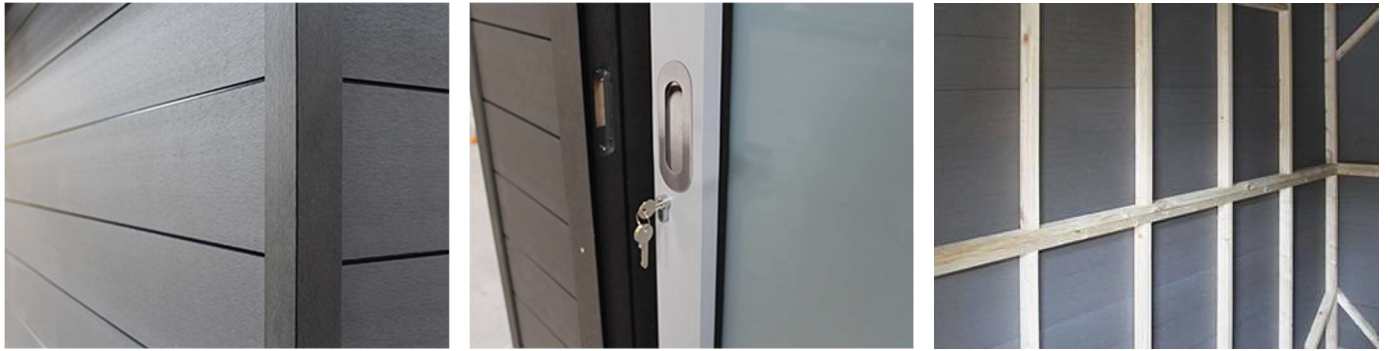

REJA

REJA: EEN ONDERHOUDSVRIENDELIJK TUINHUIS

Hierbij stellen we u met trots de REJA voor, een kwalitatief en innovatief tuinhuis ontworpen in een nieuw materiaal: **WPC** (Wood Plastic Composite) of hout-kunststof-composiet. Het tuinhuis wordt voorzien van een schuifdeur met aluminium frame en gelaagd opaal glas. Tot in de puntjes kwalitatief afgewerkt dus.

WAAROM KIEZEN WIJ VOOR DIT NIEUW MATERIAAL?

WPC heeft dezelfde duurzaamheid als kunststof en is zeer geschikt voor buitentoepassingen. Dit materiaal is 100% waterresistent, recycleerbaar en laat zich zeer gemakkelijk installeren. Maar wij vinden het vooral belangrijk dat het zeer onderhoudsvriendelijk is.

REJA	TOKYO 220	TOKYO 270	TOKYO 270	TOKYO 360
Voorgevel	2,20 m	2,70 m	2,70 m	3,60 m
Diepte	1,95 m	2,20 m	2,70 m	2,70 m
Zijkant hoogte	2,12 m	2,12 m	2,12 m	2,12 m
Totale hoogte	2,29 m	2,29 m	2,29 m	2,29 m
Deur	100 x 200 cm	100 x 200 cm	100 x 200 cm	100 x 200 cm
Glas	gelaagd opaal	gelaagd opaal	gelaagd opaal	gelaagd opaal
Raam	optie	optie	optie	136 x 37 cm
Dakbedekking	EPDM of staalplaat	EPDM of staalplaat	EPDM of staalplaat	EPDM of staalplaat

Optie : houten vloer

DESIGN TIP

PERFECT MATCH !

Creëer een geheel in uw tuin door de nieuwe REJA te combineren met de Curtis tuinschermen en tuinpoort. Deze Curtis lijn in wpc is verkrijgbaar in vol scherm, scherm met 45 cm opaal glas of 90 cm helder glas en in laag scherm.