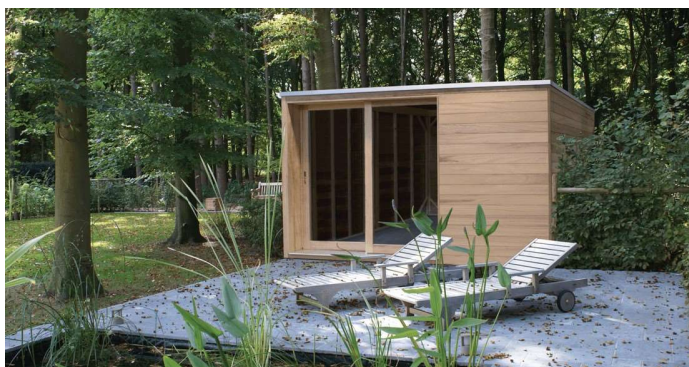

OPTIES:

Vast raam in de zijkant 125 x 215 cm, helder gelaagd glas